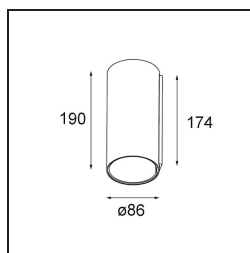

*Smart Tube Wall Up/Down 82 XL 2x DE White Structure*

**Spezifikationen**

Material	12846709
Lebensdauer	L80 B20 bei 50.000 Stunden
Leuchtmittel enthalten	Nein
Anzahl Lichtquellen	2
Lichtrichtung	Aufwärts/Abwärts
Eingangsspannung	Konstantstrom-Treiber erforderlich
Schutzklasse	III
Schutzart	20
Glühdrahtprüfung (°C)	960
Innen/Außen	Innen
Anwendung	Wand
Montage	Aufbau
Verstellbarkeit	Not Applicable
Primärfarbe & Primäres Finish	Weiß, Strukturiert
Bruttogewicht (g)	772,0
Bemerkung	<ul style="list-style-type: none"> <li>• Smart Strahler nicht enthalten</li> <li>• Dies ist kein vollständiges Produkt. Smart Tube und Smart Strahler erforderlich.</li> <li>• Dies ist kein vollständiges Produkt. Smart Tube und Smart Strahler erforderlich.</li> </ul>