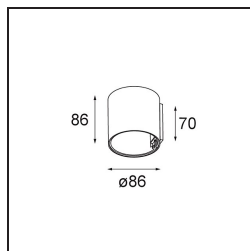

Smart Tube Wall 82 S 1x DE Black Structure

Specificaties

Materiaal	12846632
Levensduur	L80B20 bij 50.000 Uur
Lamp inbegrepen	Neen
Aantal Lichtbronnen	1
Lichtrichting	Omhoog, Omlaag
Ingangsspanning	Aandrijving Gelijkstroom Vereist
Elektriciteitsklasse	III
IP-klasse	20
Gloeidraadtest (°C)	960
Binnen/Buiten	Binnen
Toepassing	Wand
Montage	Opbouw
Verstelbaarheid	Not Applicable
Primaire Kleur & Primaire Afwerking	Zwart, Structuur
Brutogewicht (g)	380,0
Opmerking	<ul style="list-style-type: none"> • Smart spot niet inbegrepen • Dit is geen compleet product. Smart Tube en Smart spot vereist. • Dit is geen compleet product. Smart Tube en Smart spot vereist.