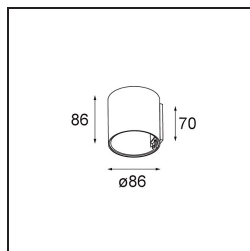

*Smart Tube Wall 82 S 1x DE Black Structure*

**Specificaties**

Materiaal	12846632
Levensduur	L80B20 bij 50.000 Uur
Lamp inbegrepen	Neen
Aantal Lichtbronnen	1
Lichtrichting	Omhoog, Omlaag
Ingangsspanning	Aandrijving Gelijkstroom Vereist
Elektriciteitsklasse	III
IP-klasse	20
Gloeidraadtest (°C)	960
Binnen/Buiten	Binnen
Toepassing	Wand
Montage	Opbouw
Verstelbaarheid	Not Applicable
Primaire Kleur & Primaire Afwerking	Zwart, Structuur
Brutogewicht (g)	380,0
Opmerking	<ul style="list-style-type: none"> <li>• Smart spot niet inbegrepen</li> <li>• Dit is geen compleet product. Smart Tube en Smart spot vereist.</li> <li>• Dit is geen compleet product. Smart Tube en Smart spot vereist.</li> </ul>