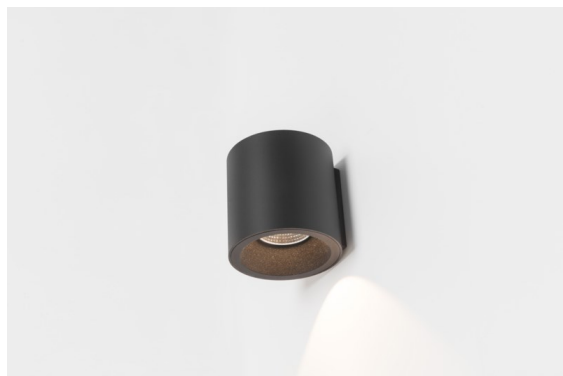

Smart Tube Wall 82 S 1x DE Black Structure

Specifications

Materiale	12846632
Vita utile	L80B20 @50.000 ore
Lampadina inclusa	No
Numero di fonte luminosa	1
Direzione della luce	Indiretta, Diretta
Volt in ingresso	Necessario driver a corrente costante
Classificazione elettrica	III
Grado IP	20
Test filo a caldo (°C)	960
Interno/Esterno	Interno
Applicazione	Parete
Montaggio	Superficie
Orientabilità	Not Applicable
Colore primario & Finitura primaria	Nero, Strutturata
Peso lordo (g)	380,0
Remark	<ul style="list-style-type: none"> • Luce serie Smart non incluso • Questo non è un prodotto completo. È richiesto Smart Tube e un faro Smart. • This is not a complete product. Smart Tube and Smart spotlight required.

Poiché le famiglie Smart comprendono ogni genere di forme, non potevamo tralasciare questo design cilindrico. Smart Tube è una famiglia di apparecchi illuminanti sospesi divertenti e versatili per ogni tipo di spazio. Montato in superficie come downlight, a parete come uplight o downlight o sospeso per un ambiente più intimo, Smart Tube può essere abbinato a qualsiasi design Smart (Kup, Lotis o Cake).