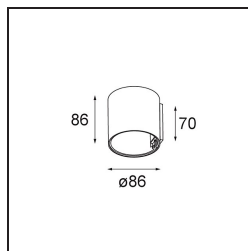

Smart Tube Wall 82 S 1x DE Black Structure

Specifications

Materiale	12846632
Vita utile	L80B20 @50.000 ore
Lampadina inclusa	No
Numero di fonte luminosa	1
Direzione della luce	Indiretta, Diretta
Volt in ingresso	Necessario driver a corrente costante
Classificazione elettrica	III
Grado IP	20
Test filo a caldo (°C)	960
Interno/Esterno	Interno
Applicazione	Parete
Montaggio	Superficie
Orientabilità	Not Applicable
Colore primario & Finitura primaria	Nero, Strutturata
Peso lordo (g)	380,0
Remark	<ul style="list-style-type: none"> • Luce serie Smart non incluso • Questo non è un prodotto completo. È richiesto Smart Tube e un faro Smart. • This is not a complete product. Smart Tube and Smart spotlight required.