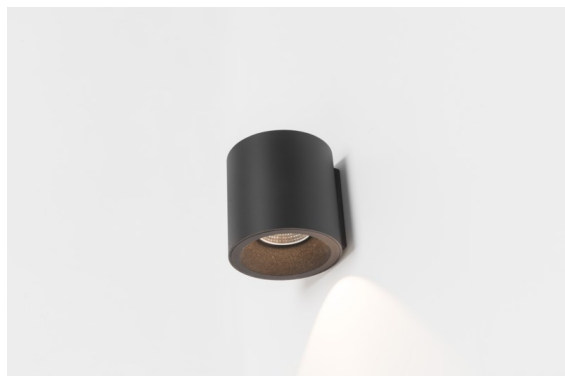

*Smart Tube Wall 82 S 1x DE Black Structure*

**Spezifikationen**

Material	12846632
Lebensdauer	L80 B20 bei 50.000 Stunden
Leuchtmittel enthalten	Nein
Anzahl Lichtquellen	1
Lichtrichtung	Aufwärts, Abwärts
Eingangsspannung	Konstantstrom-Treiber erforderlich
Schutzklasse	III
Schutzart	20
Glühdrahtprüfung (°C)	960
Innen/Außen	Innen
Anwendung	Wand
Montage	Aufbau
Verstellbarkeit	Not Applicable
Primärfarbe & Primäres Finish	Schwarz, Strukturiert
Bruttogewicht (g)	380,0
Bemerkung	<ul style="list-style-type: none"> <li>• Smart Strahler nicht enthalten</li> <li>• Dies ist kein vollständiges Produkt. Smart Tube und Smart Strahler erforderlich.</li> <li>• Dies ist kein vollständiges Produkt. Smart Tube und Smart Strahler erforderlich.</li> </ul>

Da Smart-Produktfamilien alle möglichen Formen umfassen, durfte dieses zylindrische Design nicht fehlen. Smart Tube ist eine Produktfamilie mit verspielten und vielseitigen Leuchten für alle Arten von Räumen. Die Smart Tube kann als oberflächenmontierter Downlighter, als aufwärts und abwärts gerichtetes Licht an der Wand oder abgehängt für eine gemütlichere Umgebung mit jedem Smart-Design, Kup, Lotis oder Cake kombiniert werden.