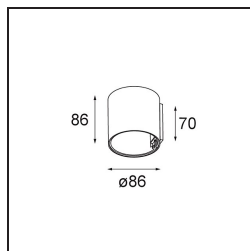

*Smart Tube Wall 82 S 1x DE Black Structure*

**Spezifikationen**

Material	12846632
Lebensdauer	L80 B20 bei 50.000 Stunden
Leuchtmittel enthalten	Nein
Anzahl Lichtquellen	1
Lichtrichtung	Aufwärts, Abwärts
Eingangsspannung	Konstantstrom-Treiber erforderlich
Schutzklasse	III
Schutzart	20
Glühdrahtprüfung (°C)	960
Innen/Außen	Innen
Anwendung	Wand
Montage	Aufbau
Verstellbarkeit	Not Applicable
Primärfarbe & Primäres Finish	Schwarz, Strukturiert
Bruttogewicht (g)	380,0
Bemerkung	<ul style="list-style-type: none"> <li>• Smart Strahler nicht enthalten</li> <li>• Dies ist kein vollständiges Produkt. Smart Tube und Smart Strahler erforderlich.</li> <li>• Dies ist kein vollständiges Produkt. Smart Tube und Smart Strahler erforderlich.</li> </ul>