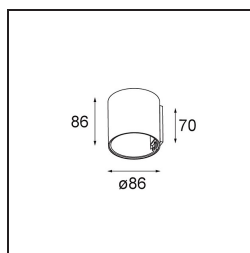

Smart Tube Wall 82 S 1x DE White Structure

Specificaties

Materiaal	12846609
Levensduur	L80B20 bij 50.000 Uur
Lamp inbegrepen	Neen
Aantal Lichtbronnen	1
Lichtrichting	Omhoog, Omlaag
Ingangsspanning	Aandrijving Gelijkstroom Vereist
Elektriciteitsklasse	III
IP-klasse	20
Gloeidraadtest (°C)	960
Binnen/Buiten	Binnen
Toepassing	Wand
Montage	Opbouw
Verstelbaarheid	Not Applicable
Primaire Kleur & Primaire Afwerking	Wit, Structuur
Brutogewicht (g)	380,0
Opmerking	<ul style="list-style-type: none"> • Smart spot niet inbegrepen • Dit is geen compleet product. Smart Tube en Smart spot vereist. • Dit is geen compleet product. Smart Tube en Smart spot vereist.