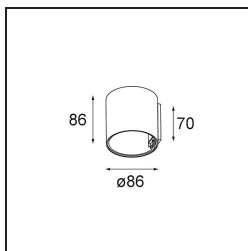

Date
Customer
Project
Type

Smart Tube Wall 82 S 1x DE White Structure

Specifications

Materiale	12846609
Vita utile	L80B20 @50.000 ore
Lampadina inclusa	No
Numero di fonte luminosa	1
Direzione della luce	Indiretta, Diretta
Volt in ingresso	Necessario driver a corrente costante
Classificazione elettrica	III
Grado IP	20
Test filo a caldo (°C)	960
Interno/Esterno	Interno
Applicazione	Parete
Montaggio	Superficie
Orientabilità	Not Applicable
Colore primario & Finitura primaria	Bianco, Strutturata
Peso lordo (g)	380,0
Remark	<ul style="list-style-type: none"> • Luce serie Smart non incluso • Questo non è un prodotto completo. È richiesto Smart Tube e un faro Smart. • This is not a complete product. Smart Tube and Smart spotlight required.