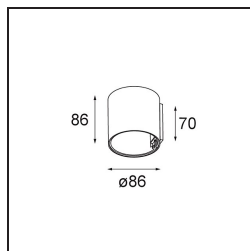

Smart Tube Wall 82 S 1x DE White Structure

Specifications

Materiale	12846609
Vita utile	L80B20 @50.000 ore
Lampadina inclusa	No
Numero di fonte luminosa	1
Direzione della luce	Indiretta, Diretta
Volt in ingresso	Necessario driver a corrente costante
Classificazione elettrica	III
Grado IP	20
Test filo a caldo (°C)	960
Interno/Esterno	Interno
Applicazione	Parete
Montaggio	Superficie
Orientabilità	Not Applicable
Colore primario & Finitura primaria	Bianco, Strutturata
Peso lordo (g)	380,0
Remark	<ul style="list-style-type: none"> • Luce serie Smart non incluso • Questo non è un prodotto completo. È richiesto Smart Tube e un faro Smart. • This is not a complete product. Smart Tube and Smart spotlight required.