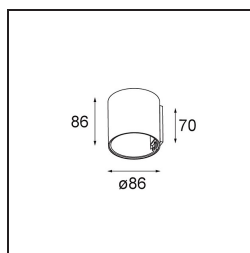

Smart Tube Wall 82 S 1x DE White Structure

Caractéristiques

Matériaux	12846609
Durée de Vie	L80B20 à 50 000 heures
Ampoule incluse	Non
Nombre de Sources Lumineuses	1
Direction de la Lumière	Haut, Bas
Tension d'Entrée	Driver à Courant Constant Requis
Classe Électrique	III
Indice de protection IP	20
Essai au fil incandescent (°C)	960
Intérieur/extérieur	Intérieur
Application	Mur
Montage	En Surface
Ajustabilité	Not Applicable
Couleur Principale & Finition Principale	Blanc, Structure
Poids brut (g)	380,0
Commentaire	<ul style="list-style-type: none"> • Spot Smart non inclus. • Ceci n'est pas un produit complet. Smart Tube et spot Smart requis. • Ceci n'est pas un produit complet. Smart Tube et spot Smart requis.