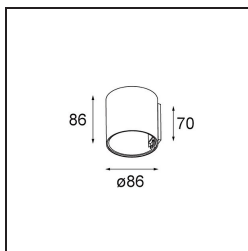

Smart Tube Wall 82 S 1x DE White Structure

Caractéristiques

Matériaux	12846609
Durée de Vie	L80B20 à 50 000 heures
Ampoule incluse	Non
Nombre de Sources Lumineuses	1
Direction de la Lumière	Haut, Bas
Tension d'Entrée	Driver à Courant Constant Requis
Classe Électrique	III
Indice de protection IP	20
Essai au fil incandescent (°C)	960
Intérieur/extérieur	Intérieur
Application	Mur
Montage	En Surface
Ajustabilité	Not Applicable
Couleur Principale & Finition Principale	Blanc, Structure
Poids brut (g)	380,0
Commentaire	<ul style="list-style-type: none"> • Spot Smart non inclus. • Ceci n'est pas un produit complet. Smart Tube et spot Smart requis. • Ceci n'est pas un produit complet. Smart Tube et spot Smart requis.