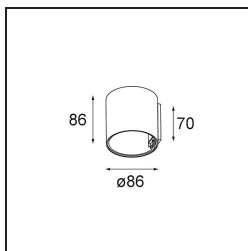

*Smart Tube Wall 82 S 1x DE White Structure*

### Caractéristiques

Matériaux	12846609
Durée de Vie	L80B20 à 50 000 heures
Ampoule incluse	Non
Nombre de Sources Lumineuses	1
Direction de la Lumière	Haut, Bas
Tension d'Entrée	Driver à Courant Constant Requis
Classe Électrique	III
Indice de protection IP	20
Essai au fil incandescent (°C)	960
Intérieur/extérieur	Intérieur
Application	Mur
Montage	En Surface
Ajustabilité	Not Applicable
Couleur Principale & Finition Principale	Blanc, Structure
Poids brut (g)	380,0
Commentaire	<ul style="list-style-type: none"> <li>• Spot Smart non inclus.</li> <li>• Ceci n'est pas un produit complet. Smart Tube et spot Smart requis.</li> <li>• Ceci n'est pas un produit complet. Smart Tube et spot Smart requis.</li> </ul>