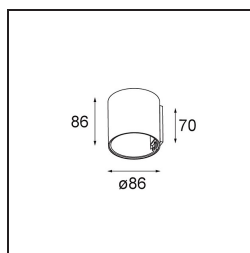

Smart Tube Wall 82 S 1x DE White Structure

Spezifikationen

Material	12846609
Lebensdauer	L80 B20 bei 50.000 Stunden
Leuchtmittel enthalten	Nein
Anzahl Lichtquellen	1
Lichtrichtung	Aufwärts, Abwärts
Eingangsspannung	Konstantstrom-Treiber erforderlich
Schutzklasse	III
Schutzart	20
Glühdrahtprüfung (°C)	960
Innen/Außen	Innen
Anwendung	Wand
Montage	Aufbau
Verstellbarkeit	Not Applicable
Primärfarbe & Primäres Finish	Weiß, Strukturiert
Bruttogewicht (g)	380,0
Bemerkung	<ul style="list-style-type: none"> • Smart Strahler nicht enthalten • Dies ist kein vollständiges Produkt. Smart Tube und Smart Strahler erforderlich. • Dies ist kein vollständiges Produkt. Smart Tube und Smart Strahler erforderlich.