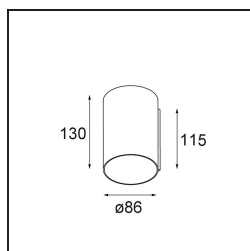

Datum
Kunde
Projekt
Art

Smart Tube Wall 82 L 1x Trailing Edge DI 500mA White Structure

Spezifikationen

Material	12846509
Lebensdauer	L80 B20 bei 50.000 Stunden
Leuchtmittel enthalten	Nein
Anzahl Lichtquellen	1
Lichtrichtung	Aufwärts, Abwärts
Eingangsspannung	230 V
Schutzklasse	I
Schutzart	20
Glühdrahtprüfung (°C)	960
Dimmprotokoll	Phasenabschrittdimmung
Innen/Außen	Innen
Anwendung	Wand
Montage	Aufbau
Verstellbarkeit	Not Applicable
Primärfarbe & Primäres Finish	Weiß, Strukturiert
Bruttogewicht (g)	680,0
Bemerkung	<ul style="list-style-type: none"> • Smart Strahler nicht enthalten • Dies ist kein vollständiges Produkt. Smart Tube und Smart Strahler erforderlich. • Dies ist kein vollständiges Produkt. Smart Tube und Smart Strahler erforderlich.