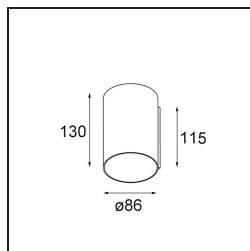

Smart Tube Wall 82 L 1x Trailing Edge DI 500mA White Structure

Spezifikationen

Material	12846509
Lebensdauer	L80 B20 bei 50.000 Stunden
Leuchtmittel enthalten	Nein
Anzahl Lichtquellen	1
Lichtrichtung	Aufwärts, Abwärts
Eingangsspannung	230 V
Schutzklasse	I
Schutzart	20
Glühdrahtprüfung (°C)	960
Dimmprotokoll	Phasenabschrittdimmung
Innen/Außen	Innen
Anwendung	Wand
Montage	Aufbau
Verstellbarkeit	Not Applicable
Primärfarbe & Primäres Finish	Weiß, Strukturiert
Bruttogewicht (g)	680,0
Bemerkung	<ul style="list-style-type: none"> • Smart Strahler nicht enthalten • Dies ist kein vollständiges Produkt. Smart Tube und Smart Strahler erforderlich. • Dies ist kein vollständiges Produkt. Smart Tube und Smart Strahler erforderlich.