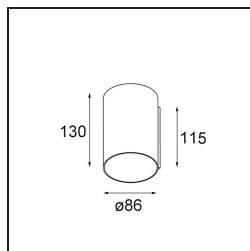

Smart Tube Wall 82 L 1x DE Black Structure

Specificaties

Materiaal	12846432
Levensduur	L80B20 bij 50.000 Uur
Lamp inbegrepen	Neen
Aantal Lichtbronnen	1
Lichtrichting	Omhoog, Omlaag
Ingangsspanning	Aandrijving Gelijkstroom Vereist
Elektriciteitsklasse	III
IP-klasse	20
Gloeidraadtest (°C)	960
Binnen/Buiten	Binnen
Toepassing	Wand
Montage	Opbouw
Verstelbaarheid	Not Applicable
Primaire Kleur & Primaire Afwerking	Zwart, Structuur
Brutogewicht (g)	606,0
Opmerking	<ul style="list-style-type: none"> • Smart spot niet inbegrepen • Dit is geen compleet product. Smart Tube en Smart spot vereist. • Dit is geen compleet product. Smart Tube en Smart spot vereist.