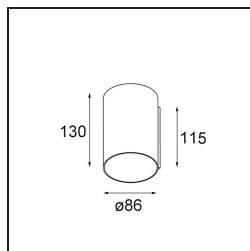

Smart Tube Wall 82 L 1x DE Black Structure

Spezifikationen

Material	12846432
Lebensdauer	L80 B20 bei 50.000 Stunden
Leuchtmittel enthalten	Nein
Anzahl Lichtquellen	1
Lichtrichtung	Aufwärts, Abwärts
Eingangsspannung	Konstantstrom-Treiber erforderlich
Schutzklasse	III
Schutzart	20
Glühdrahtprüfung (°C)	960
Innen/Außen	Innen
Anwendung	Wand
Montage	Aufbau
Verstellbarkeit	Not Applicable
Primärfarbe & Primäres Finish	Schwarz, Strukturiert
Bruttogewicht (g)	606,0
Bemerkung	<ul style="list-style-type: none"> • Smart Strahler nicht enthalten • Dies ist kein vollständiges Produkt. Smart Tube und Smart Strahler erforderlich. • Dies ist kein vollständiges Produkt. Smart Tube und Smart Strahler erforderlich.