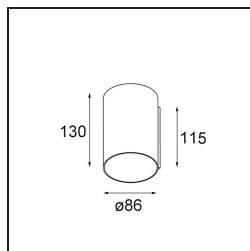

Datum
Klant
Project
Soort

*Smart Tube Wall 82 L 1x DE White Structure*

**Specificaties**

Materiaal	12846409
Levensduur	L80B20 bij 50.000 Uur
Lamp inbegrepen	Neen
Aantal Lichtbronnen	1
Lichtrichting	Omhoog, Omlaag
Ingangsspanning	Aandrijving Gelijkstroom Vereist
Elektriciteitsklasse	III
IP-klasse	20
Gloeidraadtest (°C)	960
Binnen/Buiten	Binnen
Toepassing	Wand
Montage	Opbouw
Verstelbaarheid	Not Applicable
Primaire Kleur & Primaire Afwerking	Wit, Structuur
Brutogewicht (g)	606,0
Opmerking	<ul style="list-style-type: none"> <li>• Smart spot niet inbegrepen</li> <li>• Dit is geen compleet product. Smart Tube en Smart spot vereist.</li> <li>• Dit is geen compleet product. Smart Tube en Smart spot vereist.</li> </ul>