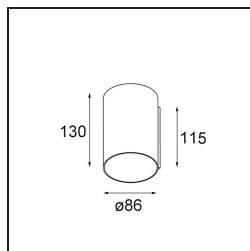

Date
Customer
Project
Type

Smart Tube Wall 82 L 1x DE White Structure

Specifications

Materiale	12846409
Vita utile	L80B20 @50.000 ore
Lampadina inclusa	No
Numero di fonte luminosa	1
Direzione della luce	Indiretta, Diretta
Volt in ingresso	Necessario driver a corrente costante
Classificazione elettrica	III
Grado IP	20
Test filo a caldo (°C)	960
Interno/Esterno	Interno
Applicazione	Parete
Montaggio	Superficie
Orientabilità	Not Applicable
Colore primario & Finitura primaria	Bianco, Strutturata
Peso lordo (g)	606,0
Remark	<ul style="list-style-type: none"> • Luce serie Smart non incluso • Questo non è un prodotto completo. È richiesto Smart Tube e un faro Smart. • This is not a complete product. Smart Tube and Smart spotlight required.