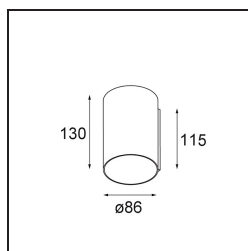

Smart Tube Wall 82 L 1x DE White Structure

Caractéristiques

Matériaux	12846409
Durée de Vie	L80B20 à 50 000 heures
Ampoule incluse	Non
Nombre de Sources Lumineuses	1
Direction de la Lumière	Haut, Bas
Tension d'Entrée	Driver à Courant Constant Requis
Classe Électrique	III
Indice de protection IP	20
Essai au fil incandescent (°C)	960
Intérieur/extérieur	Intérieur
Application	Mur
Montage	En Surface
Ajustabilité	Not Applicable
Couleur Principale & Finition Principale	Blanc, Structure
Poids brut (g)	606,0
Commentaire	<ul style="list-style-type: none"> • Spot Smart non inclus. • Ceci n'est pas un produit complet. Smart Tube et spot Smart requis. • Ceci n'est pas un produit complet. Smart Tube et spot Smart requis.