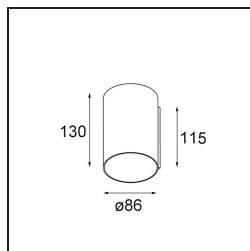

Smart Tube Wall 82 L 1x DE White Structure

Spezifikationen

Material	12846409
Lebensdauer	L80 B20 bei 50.000 Stunden
Leuchtmittel enthalten	Nein
Anzahl Lichtquellen	1
Lichtrichtung	Aufwärts, Abwärts
Eingangsspannung	Konstantstrom-Treiber erforderlich
Schutzklasse	III
Schutzart	20
Glühdrahtprüfung (°C)	960
Innen/Außen	Innen
Anwendung	Wand
Montage	Aufbau
Verstellbarkeit	Not Applicable
Primärfarbe & Primäres Finish	Weiß, Strukturiert
Bruttogewicht (g)	606,0
Bemerkung	<ul style="list-style-type: none"> • Smart Strahler nicht enthalten • Dies ist kein vollständiges Produkt. Smart Tube und Smart Strahler erforderlich. • Dies ist kein vollständiges Produkt. Smart Tube und Smart Strahler erforderlich.