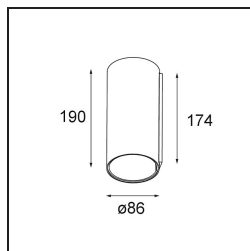

Datum
Klant
Project
Soort

Smart Tube Wall 82 XL 1x DALI DI 500mA Black Structure

Specificaties

Materiaal	12846332
Levensduur	L80B20 bij 50.000 Uur
Lamp inbegrepen	Neen
Aantal Lichtbronnen	1
Lichtrichting	Omhoog, Omlaag
Ingangsspanning	230 V
Elektriciteitsklasse	I
IP-klasse	20
Gloeidraadtest (°C)	960
Protocol Voor Dimmen	DALI
DALI Standard	DALI-2
Binnen/Buiten	Binnen
Toepassing	Wand
Montage	Opbouw
Verstelbaarheid	Not Applicable
Primaire Kleur & Primaire Afwerking	Zwart, Structuur
Brutogewicht (g)	1075,0
Opmerking	<ul style="list-style-type: none"> • Smart spot niet inbegrepen • Dit is geen compleet product. Smart Tube en Smart spot vereist. • Dit is geen compleet product. Smart Tube en Smart spot vereist.