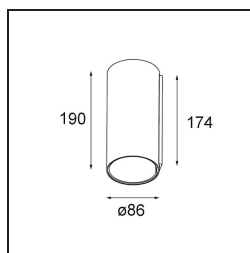

Date
Customer
Project
Type

Smart Tube Wall 82 XL 1x DALI DI 500mA Black Structure

Specifications

Materiale	12846332
Vita utile	L80B20 @50.000 ore
Lampadina inclusa	No
Numero di fonte luminosa	1
Direzione della luce	Indiretta, Diretta
Volt in ingresso	230V
Classificazione elettrica	I
Grado IP	20
Test filo a caldo (°C)	960
Protocollo di regolazione (Dimmer)	DALI
DALI Standard	DALI-2
Interno/Esterno	Interno
Applicazione	Parete
Montaggio	Superficie
Orientabilità	Not Applicable
Colore primario & Finitura primaria	Nero, Strutturata
Peso lordo (g)	1075,0
Remark	<ul style="list-style-type: none"> • Luce serie Smart non incluso • Questo non è un prodotto completo. È richiesto Smart Tube e un faro Smart. • This is not a complete product. Smart Tube and Smart spotlight required.