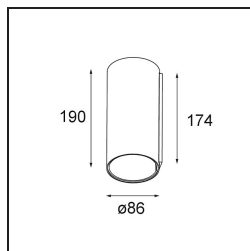

Smart Tube Wall 82 XL 1x DALI DI 500mA Black Structure

Spezifikationen

Material	12846332
Lebensdauer	L80 B20 bei 50.000 Stunden
Leuchtmittel enthalten	Nein
Anzahl Lichtquellen	1
Lichtrichtung	Aufwärts, Abwärts
Eingangsspannung	230 V
Schutzklasse	I
Schutzart	20
Glühdrahtprüfung (°C)	960
Dimmprotokoll	DALI
DALI Standard	DALI-2
Innen/Außen	Innen
Anwendung	Wand
Montage	Aufbau
Verstellbarkeit	Not Applicable
Primärfarbe & Primäres Finish	Schwarz, Strukturiert
Bruttogewicht (g)	1075,0
Bemerkung	<ul style="list-style-type: none"> • Smart Strahler nicht enthalten • Dies ist kein vollständiges Produkt. Smart Tube und Smart Strahler erforderlich. • Dies ist kein vollständiges Produkt. Smart Tube und Smart Strahler erforderlich.