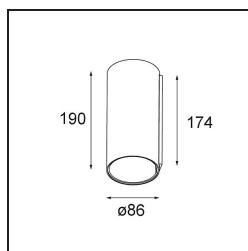

*Smart Tube Wall 82 XL 1x DALI DI 500mA White Structure*

### Specificaties

Materiaal	12846309
Levensduur	L80B20 bij 50.000 Uur
Lamp inbegrepen	Neen
Aantal Lichtbronnen	1
Lichtrichting	Omhoog, Omlaag
Ingangsspanning	230 V
Elektriciteitsklasse	I
IP-klasse	20
Gloeidraadtest (°C)	960
Protocol Voor Dimmen	DALI
DALI Standard	DALI-2
Binnen/Buiten	Binnen
Toepassing	Wand
Montage	Opbouw
Verstelbaarheid	Not Applicable
Primaire Kleur & Primaire Afwerking	Wit, Structuur
Brutogewicht (g)	1075,0
Opmerking	<ul style="list-style-type: none"> <li>• Smart spot niet inbegrepen</li> <li>• Dit is geen compleet product. Smart Tube en Smart spot vereist.</li> <li>• Dit is geen compleet product. Smart Tube en Smart spot vereist.</li> </ul>