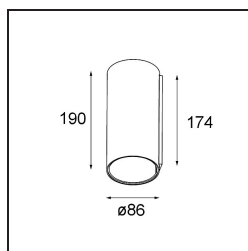

*Smart Tube Wall 82 XL 1x DALI DI 500mA White Structure*

### Spezifikationen

Material	12846309
Lebensdauer	L80 B20 bei 50.000 Stunden
Leuchtmittel enthalten	Nein
Anzahl Lichtquellen	1
Lichtrichtung	Aufwärts, Abwärts
Eingangsspannung	230 V
Schutzklasse	I
Schutzart	20
Glühdrahtprüfung (°C)	960
Dimmprotokoll	DALI
DALI Standard	DALI-2
Innen/Außen	Innen
Anwendung	Wand
Montage	Aufbau
Verstellbarkeit	Not Applicable
Primärfarbe & Primäres Finish	Weiß, Strukturiert
Bruttogewicht (g)	1075,0
Bemerkung	<ul style="list-style-type: none"> <li>• Smart Strahler nicht enthalten</li> <li>• Dies ist kein vollständiges Produkt. Smart Tube und Smart Strahler erforderlich.</li> <li>• Dies ist kein vollständiges Produkt. Smart Tube und Smart Strahler erforderlich.</li> </ul>