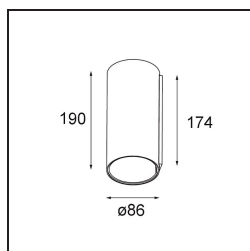

Smart Tube Wall 82 XL 1x DALI DI 500mA White Structure

Spezifikationen

Material	12846309
Lebensdauer	L80 B20 bei 50.000 Stunden
Leuchtmittel enthalten	Nein
Anzahl Lichtquellen	1
Lichtrichtung	Aufwärts, Abwärts
Eingangsspannung	230 V
Schutzklasse	I
Schutzart	20
Glühdrahtprüfung (°C)	960
Dimmprotokoll	DALI
DALI Standard	DALI-2
Innen/Außen	Innen
Anwendung	Wand
Montage	Aufbau
Verstellbarkeit	Not Applicable
Primärfarbe & Primäres Finish	Weiß, Strukturiert
Bruttogewicht (g)	1075,0
Bemerkung	<ul style="list-style-type: none"> • Smart Strahler nicht enthalten • Dies ist kein vollständiges Produkt. Smart Tube und Smart Strahler erforderlich. • Dies ist kein vollständiges Produkt. Smart Tube und Smart Strahler erforderlich.