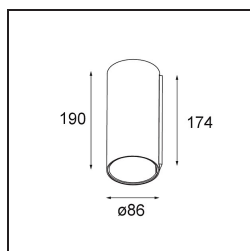

Date
Customer
Project
Type

Smart Tube Wall 82 XL 1x Trailing Edge DI 500mA White Structure

Specifications

Materiale	12846109
Vita utile	L80B20 @50.000 ore
Lampadina inclusa	No
Numero di fonte luminosa	1
Direzione della luce	Indiretta, Diretta
Volt in ingresso	230V
Classificazione elettrica	I
Grado IP	20
Test filo a caldo (°C)	960
Protocollo di regolazione (Dimmer)	Taglio di fase
Interno/Esterno	Interno
Applicazione	Parete
Montaggio	Superficie
Orientabilità	Not Applicable
Colore primario & Finitura primaria	Bianco, Strutturata
Peso lordo (g)	1065,0
Remark	<ul style="list-style-type: none"> • Luce serie Smart non incluso • Questo non è un prodotto completo. È richiesto Smart Tube e un faro Smart. • This is not a complete product. Smart Tube and Smart spotlight required.