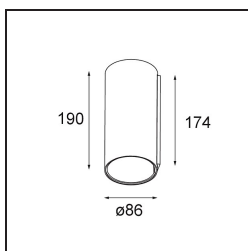

Date
Customer
Project
Type

Smart Tube Wall 82 XL 1x Trailing Edge DI 500mA White Structure

Specifications

Material	12846109
Vida Util	L80B20 @50.000 horas
Lámpara Incluida	No
Número de fuentes de luz	1
Dirección de la luz	Indirecto , Directo
Voltaje de entrada	230V
Clasificación eléctrica	I
Clasificación del IP	20
Clasificación de hilo incandescente (°C)	960
Protocolo de regulación	Trailing Edge
Interio/Exterior	Interior
Aplicación	Pared
Montaje	Superficie
Ajustabilidad	Not Applicable
Color principal & Acabado principal	Blanco, Estructura
Peso bruto (g)	1065,0
Remark	<ul style="list-style-type: none"> • Luz de la serie Smart no incluido • Este no es un producto completo. Se requiere Smart Tube y luz de la serie Smart. • This is not a complete product. Smart Tube and Smart spotlight required.