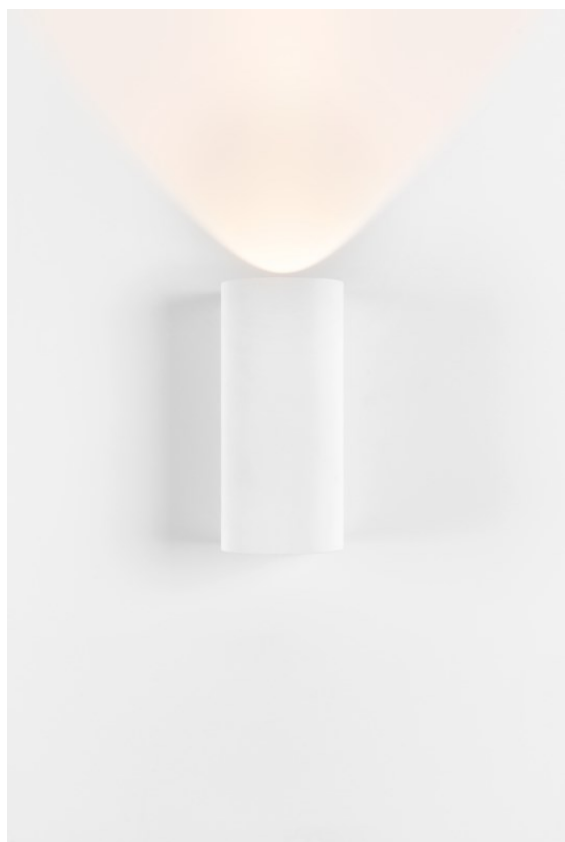

Date
Customer
Project
Type

Smart Tube Wall 82 XL 1x Trailing Edge DI 500mA White Structure

Specifications

Material	12846109
Vida Util	L80B20 @50.000 horas
Lámpara Incluida	No
Número de fuentes de luz	1
Dirección de la luz	Indirecto , Directo
Voltaje de entrada	230V
Clasificación eléctrica	I
Clasificación del IP	20
Clasificación de hilo incandescente (°C)	960
Protocolo de regulación	Trailing Edge
Interio/Exterior	Interior
Aplicación	Pared
Montaje	Superficie
Ajustabilidad	Not Applicable
Color principal & Acabado principal	Blanco, Estructura
Peso bruto (g)	1065,0
Remark	<ul style="list-style-type: none"> • Luz de la serie Smart no incluido • Este no es un producto completo. Se requiere Smart Tube y luz de la serie Smart. • This is not a complete product. Smart Tube and Smart spotlight required.

Las familias Smart incluyen toda clase de formas, y este diseño cilíndrico no podía quedar fuera. Smart Tube es una familia de luminarias suspendidas versátiles y divertidas para todo tipo de espacios. De montaje en superficie como foco downlight, en la pared para disfrutar de luz hacia arriba y hacia abajo, o suspendido para crear una atmósfera más íntima, Smart Tube se puede combinar con cualquier diseño Smart (Kup, Lotis o Cake).