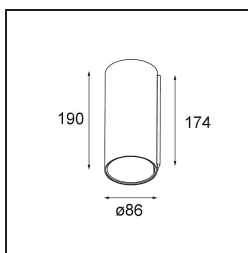

Date
Customer
Project
Type

Smart Tube Wall 82 XL 1x Trailing Edge DI 500mA White Structure

Specifications

Material	12846109
Vida Util	L80B20 @50.000 horas
Lámpara Incluida	No
Número de fuentes de luz	1
Dirección de la luz	Indirecto , Directo
Voltaje de entrada	230V
Clasificación eléctrica	I
Clasificación del IP	20
Clasificación de hilo incandescente (°C)	960
Protocolo de regulación	Trailing Edge
Interio/Exterior	Interior
Aplicación	Pared
Montaje	Superficie
Ajustabilidad	Not Applicable
Color principal & Acabado principal	Blanco, Estructura
Peso bruto (g)	1065,0
Remark	<ul style="list-style-type: none"> • Luz de la serie Smart no incluido • Este no es un producto completo. Se requiere Smart Tube y luz de la serie Smart. • This is not a complete product. Smart Tube and Smart spotlight required.