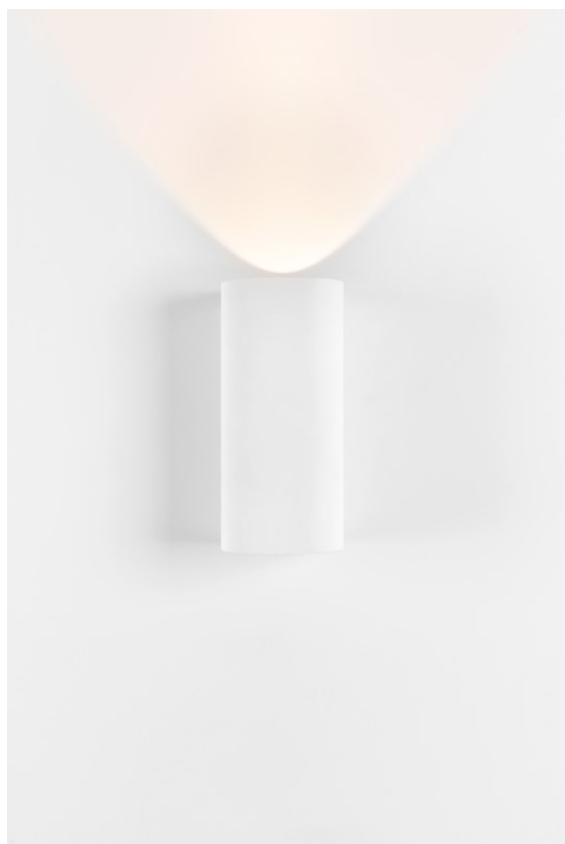

Date
Customer
Project
Type

Smart Tube Wall 82 XL 1x Trailing Edge DI 500mA White Structure

Specifications

Material	12846109
Vida Util	L80B20 @50.000 horas
Lámpara Incluida	No
Número de fuentes de luz	1
Dirección de la luz	Indirecto , Directo
Voltaje de entrada	230V
Clasificación eléctrica	I
Clasificación del IP	20
Clasificación de hilo incandescente (°C)	960
Protocolo de regulación	Trailing Edge
Interio/Exterior	Interior
Aplicación	Pared
Montaje	Superficie
Ajustabilidad	Not Applicable
Color principal & Acabado principal	Blanco, Estructura
Peso bruto (g)	1065,0
Remark	<ul style="list-style-type: none"> • Luz de la serie Smart no incluido • Este no es un producto completo. Se requiere Smart Tube y luz de la serie Smart. • This is not a complete product. Smart Tube and Smart spotlight required.

Las familias Smart incluyen toda clase de formas, y este diseño cilíndrico no podía quedar fuera. Smart Tube es una familia de luminarias suspendidas versátiles y divertidas para todo tipo de espacios. De montaje en superficie como foco downlight, en la pared para disfrutar de luz hacia arriba y hacia abajo, o suspendido para crear una atmósfera más íntima, Smart Tube se puede combinar con cualquier diseño Smart (Kup, Lotis o Cake).