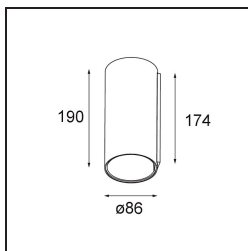

Datum
Kunde
Projekt
Art

Smart Tube Wall 82 XL 1x Trailing Edge DI 500mA White Structure

Spezifikationen

Material	12846109
Lebensdauer	L80 B20 bei 50.000 Stunden
Leuchtmittel enthalten	Nein
Anzahl Lichtquellen	1
Lichtrichtung	Aufwärts, Abwärts
Eingangsspannung	230 V
Schutzklasse	I
Schutzart	20
Glühdrahtprüfung (°C)	960
Dimmprotokoll	Phasenabschrittdimmung
Innen/Außen	Innen
Anwendung	Wand
Montage	Aufbau
Verstellbarkeit	Not Applicable
Primärfarbe & Primäres Finish	Weiß, Strukturiert
Bruttogewicht (g)	1065,0
Bemerkung	<ul style="list-style-type: none"> • Smart Strahler nicht enthalten • Dies ist kein vollständiges Produkt. Smart Tube und Smart Strahler erforderlich. • Dies ist kein vollständiges Produkt. Smart Tube und Smart Strahler erforderlich.