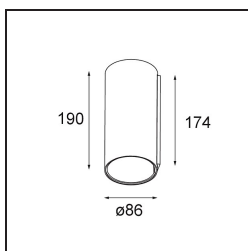

Datum
Kunde
Projekt
Art

Smart Tube Wall 82 XL 1x Trailing Edge DI 500mA White Structure

Spezifikationen

Material	12846109
Lebensdauer	L80 B20 bei 50.000 Stunden
Leuchtmittel enthalten	Nein
Anzahl Lichtquellen	1
Lichtrichtung	Aufwärts, Abwärts
Eingangsspannung	230 V
Schutzklasse	I
Schutzart	20
Glühdrahtprüfung (°C)	960
Dimmprotokoll	Phasenabschrittdimmung
Innen/Außen	Innen
Anwendung	Wand
Montage	Aufbau
Verstellbarkeit	Not Applicable
Primärfarbe & Primäres Finish	Weiß, Strukturiert
Bruttogewicht (g)	1065,0
Bemerkung	<ul style="list-style-type: none"> • Smart Strahler nicht enthalten • Dies ist kein vollständiges Produkt. Smart Tube und Smart Strahler erforderlich. • Dies ist kein vollständiges Produkt. Smart Tube und Smart Strahler erforderlich.

Da Smart-Produktfamilien alle möglichen Formen umfassen, durfte dieses zylindrische Design nicht fehlen. Smart Tube ist eine Produktfamilie mit verspielten und vielseitigen Leuchten für alle Arten von Räumen. Die Smart Tube kann als oberflächenmontierter Downlighter, als aufwärts und abwärts gerichtetes Licht an der Wand oder abgehängt für eine gemütlichere Umgebung mit jedem Smart-Design, Kup, Lotis oder Cake kombiniert werden.