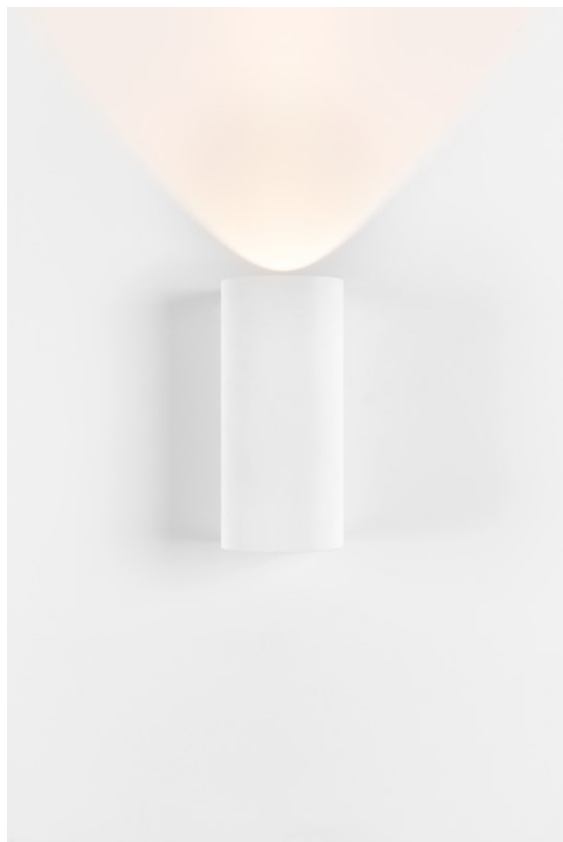

Smart Tube Wall 82 XL 1x DE White Structure

Specifications

Materiale	12846009
Vita utile	L80B20 @50.000 ore
Lampadina inclusa	No
Numero di fonte luminosa	1
Direzione della luce	Indiretta, Diretta
Ottiche	Riflettore
Volt in ingresso	Necessario driver a corrente costante
Classificazione elettrica	III
Grado IP	20
Test filo a caldo (°C)	960
Interno/Esterno	Interno
Applicazione	Parete
Montaggio	Superficie
Orientabilità	Not Applicable
Colore primario & Finitura primaria	Bianco, Strutturata
Peso lordo (g)	925,0
Remark	<ul style="list-style-type: none"> • Luce serie Smart non incluso • Questo non è un prodotto completo. È richiesto Smart Tube e un faro Smart. • This is not a complete product. Smart Tube and Smart spotlight required.

Poiché le famiglie Smart comprendono ogni genere di forme, non potevamo tralasciare questo design cilindrico. Smart Tube è una famiglia di apparecchi illuminanti sospesi divertenti e versatili per ogni tipo di spazio. Montato in superficie come downlight, a parete come uplight o downlight o sospeso per un ambiente più intimo, Smart Tube può essere abbinato a qualsiasi design Smart (Kup, Lotis o Cake).