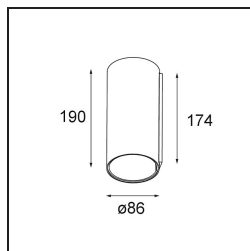

Smart Tube Wall 82 XL 1x DE White Structure

Specifications

Materiale	12846009
Vita utile	L80B20 @50.000 ore
Lampadina inclusa	No
Numero di fonte luminosa	1
Direzione della luce	Indiretta, Diretta
Ottiche	Riflettore
Volt in ingresso	Necessario driver a corrente costante
Classificazione elettrica	III
Grado IP	20
Test filo a caldo (°C)	960
Interno/Esterno	Interno
Applicazione	Parete
Montaggio	Superficie
Orientabilità	Not Applicable
Colore primario & Finitura primaria	Bianco, Strutturata
Peso lordo (g)	925,0
Remark	<ul style="list-style-type: none"> • Luce serie Smart non incluso • Questo non è un prodotto completo. È richiesto Smart Tube e un faro Smart. • This is not a complete product. Smart Tube and Smart spotlight required.