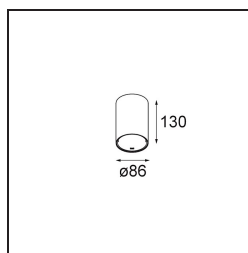

### Specificaties

Materiaal	12845032
Levensduur	L80B20 bij 50.000 Uur
Lamp inbegrepen	Neen
Aantal Lichtbronnen	1
Lichtrichting	Omlaag
Optisch	Reflector
Ingangsspanning	Aandrijving Gelijkstroom Vereist
Elektriciteitsklasse	III
IP-klasse	55
Gloeidraadtest (°C)	960
Binnen/Buiten	Binnen
Toepassing	Plafond
Montage	Opbouw
Verstelbaarheid	Not Applicable
Primaire Kleur & Primaire Afwerking	Zwart, Structuur
Brutogewicht (g)	750,0
Opmerking	<ul style="list-style-type: none"> <li>• Smart spot niet inbegrepen</li> <li>• IP54 alleen in combinatie met Smart 82 LED IP55</li> <li>• Dit is geen compleet product. Smart Tube en Smart spot vereist.</li> <li>• Dit is geen compleet product. Smart Tube en Smart spot vereist.</li> </ul>