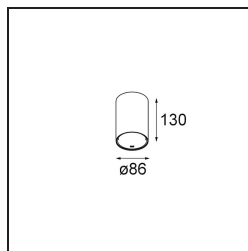

Specificaties

Materiaal	12845032
Levensduur	L80B20 bij 50.000 Uur
Lamp inbegrepen	Neen
Aantal Lichtbronnen	1
Lichtrichting	Omlaag
Optisch	Reflector
Ingangsspanning	Aandrijving Gelijkstroom Vereist
Elektriciteitsklasse	III
IP-klasse	55
Gloeidraadtest (°C)	960
Binnen/Buiten	Binnen
Toepassing	Plafond
Montage	Opbouw
Verstelbaarheid	Not Applicable
Primaire Kleur & Primaire Afwerking	Zwart, Structuur
Brutogewicht (g)	750,0
Opmerking	<ul style="list-style-type: none"> • Smart spot niet inbegrepen • IP54 alleen in combinatie met Smart 82 LED IP55 • Dit is geen compleet product. Smart Tube en Smart spot vereist. • Dit is geen compleet product. Smart Tube en Smart spot vereist.