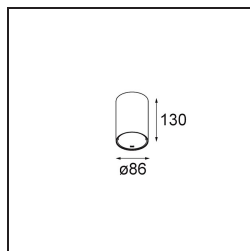

Smart Tube Surface 82 L 1x DE Black Structure

Spezifikationen

Material	12845032
Lebensdauer	L80 B20 bei 50.000 Stunden
Leuchtmittel enthalten	Nein
Anzahl Lichtquellen	1
Lichtrichtung	Abwärts
Optik	Reflektor
Eingangsspannung	Konstantstrom-Treiber erforderlich
Schutzklasse	III
Schutzart	55
Glühdrahtprüfung (°C)	960
Innen/Außen	Innen
Anwendung	Decke
Montage	Aufbau
Verstellbarkeit	Not Applicable
Primärfarbe & Primäres Finish	Schwarz, Strukturiert
Bruttogewicht (g)	750,0
Bemerkung	<ul style="list-style-type: none"> • Smart Strahler nicht enthalten • IP54 nur bei Kombination mit Smart 82 LED IP55 • Dies ist kein vollständiges Produkt. Smart Tube und Smart Strahler erforderlich. • Dies ist kein vollständiges Produkt. Smart Tube und Smart Strahler erforderlich.