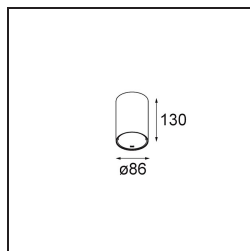

Smart Tube Surface 82 L 1x DE White Structure

Specificaties

Materiaal	12845009
Levensduur	L80B20 bij 50.000 Uur
Lamp inbegrepen	Neen
Aantal Lichtbronnen	1
Lichtrichting	Omlaag
Optisch	Reflector
Ingangsspanning	Aandrijving Gelijkstroom Vereist
Elektriciteitsklasse	III
IP-klasse	55
Gloeidraadtest (°C)	960
Binnen/Buiten	Binnen
Toepassing	Plafond
Montage	Opbouw
Verstelbaarheid	Not Applicable
Primaire Kleur & Primaire Afwerking	Wit, Structuur
Brutogewicht (g)	750,0
Opmerking	<ul style="list-style-type: none"> • Smart spot niet inbegrepen • IP54 alleen in combinatie met Smart 82 LED IP55 • Dit is geen compleet product. Smart Tube en Smart spot vereist. • Dit is geen compleet product. Smart Tube en Smart spot vereist.