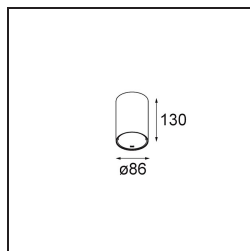

Date
Customer
Project
Type

Smart Tube Surface 82 L 1x DE White Structure

Specifications

Materiale	12845009
Vita utile	L80B20 @50.000 ore
Lampadina inclusa	No
Numero di fonte luminosa	1
Direzione della luce	Diretta
Ottiche	Riflettore
Volt in ingresso	Necessario driver a corrente costante
Classificazione elettrica	III
Grado IP	55
Test filo a caldo (°C)	960
Interno/Esterno	Interno
Applicazione	Soffitto
Montaggio	Superficie
Orientabilità	Not Applicable
Colore primario & Finitura primaria	Bianco, Strutturata
Peso lordo (g)	750,0
Remark	<ul style="list-style-type: none"> • Luce serie Smart non incluso • IP54 solo quando abbinato a Smart 82 LED IP55 • Questo non è un prodotto completo. È richiesto Smart Tube e un faro Smart. • This is not a complete product. Smart Tube and Smart spotlight required.