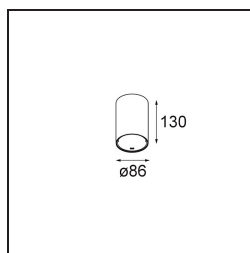

Smart Tube Surface 82 L 1x DE White Structure

Spezifikationen

Material	12845009
Lebensdauer	L80 B20 bei 50.000 Stunden
Leuchtmittel enthalten	Nein
Anzahl Lichtquellen	1
Lichtrichtung	Abwärts
Optik	Reflektor
Eingangsspannung	Konstantstrom-Treiber erforderlich
Schutzklasse	III
Schutzart	55
Glühdrahtprüfung (°C)	960
Innen/Außen	Innen
Anwendung	Decke
Montage	Aufbau
Verstellbarkeit	Not Applicable
Primärfarbe & Primäres Finish	Weiß, Strukturiert
Bruttogewicht (g)	750,0
Bemerkung	<ul style="list-style-type: none"> • Smart Strahler nicht enthalten • IP54 nur bei Kombination mit Smart 82 LED IP55 • Dies ist kein vollständiges Produkt. Smart Tube und Smart Strahler erforderlich. • Dies ist kein vollständiges Produkt. Smart Tube und Smart Strahler erforderlich.