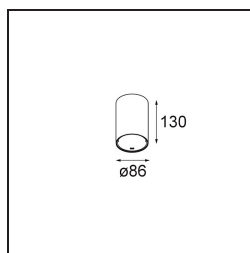

*Smart Tube Surface 82 L 1x 1800-3000K WD Trailing Edge DI 350mA White Structure*

### Specificaties

Materiaal	12844109
Kleurtemperatuur	1800-3000K (Warm Dim)
Levensduur	L80B20 bij 50.000 Uur
Lamp inbegrepen	Neen
Aantal Lichtbronnen	1
Lichtrichting	Omlaag
Optisch	Reflector
Ingangsspanning	230 V
Elektriciteitsklasse	I
IP-klasse	20
Gloeidraadtest (°C)	960
Protocol Voor Dimmen	Trailing-Edge
Binnen/Buiten	Binnen
Toepassing	Plafond
Montage	Opbouw
Verstelbaarheid	Not Applicable
Primaire Kleur & Primaire Afwerking	Wit, Structuur
Brutogewicht (g)	785,0