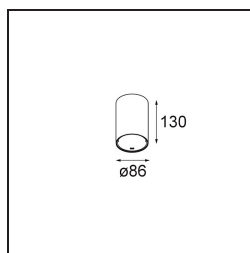

Date
Customer
Project
Type

Smart Tube Surface 82 L 1x 1800-3000K WD Trailing Edge DI 350mA White Structure

Specifications

Materiale	12844109
Temperatura di colore della luce	1800-3000K (Warm Dim)
Vita utile	L80B20 @50.000 ore
Lampadina inclusa	No
Numero di fonte luminosa	1
Direzione della luce	Diretta
Ottiche	Riflettore
Volt in ingresso	230V
Classificazione elettrica	I
Grado IP	20
Test filo a caldo (°C)	960
Protocollo di regolazione (Dimmer)	Taglio di fase
Interno/Esterno	Interno
Applicazione	Soffitto
Montaggio	Superficie
Orientabilità	Not Applicable
Colore primario & Finitura primaria	Bianco, Strutturata
Peso lordo (g)	785,0
Remark	<ul style="list-style-type: none"> • Luce serie Smart non incluso • IP54 solo quando abbinato a Smart 82 LED IP55 • Questo non è un prodotto completo. È richiesto Smart Tube e un faro Smart. • This is not a complete product. Smart Tube and Smart spotlight required.