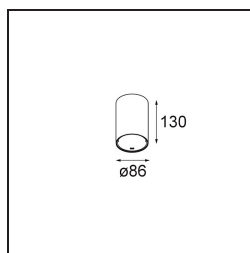

*Smart Tube Surface 82 L 1x 1800-3000K WD Trailing Edge DI 350mA White Structure*

### Spezifikationen

Material	12844109
Farbtemperatur	1800-3000K (Warm Dim)
Lebensdauer	L80 B20 bei 50.000 Stunden
Leuchtmittel enthalten	Nein
Anzahl Lichtquellen	1
Lichtrichtung	Abwärts
Optik	Reflektor
Eingangsspannung	230 V
Schutzklasse	I
Schutzart	20
Glühdrahtprüfung (°C)	960
Dimmprotokoll	Phasenabschnittdimmung
Innen/Außen	Innen
Anwendung	Decke
Montage	Aufbau
Verstellbarkeit	Not Applicable
Primärfarbe & Primäres Finish	Weiß, Strukturiert
Bruttogewicht (g)	785,0
Bemerkung	<ul style="list-style-type: none"> <li>• Smart Strahler nicht enthalten</li> <li>• IP54 nur bei Kombination mit Smart 82 LED IP55</li> <li>• Dies ist kein vollständiges Produkt. Smart Tube und Smart Strahler erforderlich.</li> <li>• Dies ist kein vollständiges Produkt. Smart Tube und Smart Strahler erforderlich.</li> </ul>