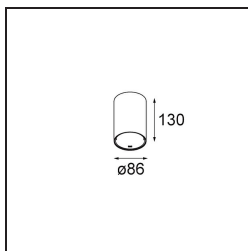

FFD_Smart Tube Surface 82 L 1x Trailing Edge DI 500mA Aluminium Brushed Anodised

Spezifikationen

Material	12844024
Lebensdauer	L80 B20 bei 50.000 Stunden
Leuchtmittel enthalten	Nein
Anzahl Lichtquellen	1
Lichtrichtung	Abwärts
Optik	Reflektor
Eingangsspannung	230 V
Schutzklasse	I
Schutzart	20
Glühdrahtprüfung (°C)	960
Dimmprotokoll	Phasenabschnittdimmung
Innen/Außen	Innen
Anwendung	Decke
Montage	Aufbau
Verstellbarkeit	Not Applicable
Primärfarbe & Primäres Finish	Aluminium, Gebürstet und Eloxiert
Bruttogewicht (g)	825,0
Bemerkung	<ul style="list-style-type: none"> • Smart Strahler nicht enthalten • IP54 nur bei Kombination mit Smart 82 LED IP55 • Dies ist kein vollständiges Produkt. Smart Tube und Smart Strahler erforderlich. • Dies ist kein vollständiges Produkt. Smart Tube und Smart Strahler erforderlich.