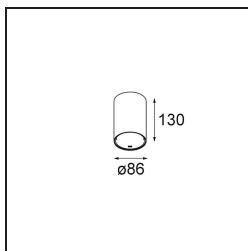

Datum
Kunde
Projekt
Art

Smart Tube Surface 82 L 1x Trailing Edge DI 500mA White Structure

Spezifikationen

Material	12844009
Lebensdauer	L80 B20 bei 50.000 Stunden
Leuchtmittel enthalten	Nein
Anzahl Lichtquellen	1
Lichtrichtung	Abwärts
Optik	Reflektor
Eingangsspannung	230 V
Schutzklasse	I
Schutzart	20
Glühdrahtprüfung (°C)	960
Dimmprotokoll	Phasenabschnittdimmung
Innen/Außen	Innen
Anwendung	Decke
Montage	Aufbau
Verstellbarkeit	Not Applicable
Primärfarbe & Primäres Finish	Weiß, Strukturiert
Bruttogewicht (g)	825,0
Bemerkung	<ul style="list-style-type: none"> • Smart Strahler nicht enthalten • IP54 nur bei Kombination mit Smart 82 LED IP55 • Dies ist kein vollständiges Produkt. Smart Tube und Smart Strahler erforderlich. • Dies ist kein vollständiges Produkt. Smart Tube und Smart Strahler erforderlich.