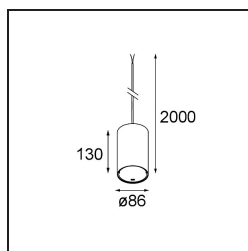

Specificaties

Materiaal	12843509
Levensduur	L80B20 bij 50.000 Uur
Lamp inbegrepen	Neen
Aantal Lichtbronnen	1
Lichtrichting	Omlaag
Optisch	Reflector
Ingangsspanning	Aandrijving Gelijkstroom Vereist
Elektriciteitsklasse	III
IP-klasse	20
Gloeidraadtest (°C)	960
Binnen/Buiten	Binnen
Toepassing	Plafond
Montage	Gependeld
Verstelbaarheid	Not Applicable
Primaire Kleur & Primaire Afwerking	Wit, Structuur
Brutogewicht (g)	824,0
Opmerking	<ul style="list-style-type: none"> • Smart spot niet inbegrepen • Langere hangkabel op verzoek (standaardlengte is 2 meter) • Dit is geen compleet product. Smart Tube, Smart spot en Kompas Round systeem vereist. • Dit is geen compleet product. Smart Tube, Smart spot en Kompas Round systeem vereist.