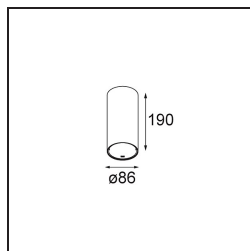

Date
Customer
Project
Type

Smart Tube Surface 82 XL 1x 1800-3000K WD Trailing Edge DI 350mA Black Structure

Specifications

Materiale	12843432
Temperatura di colore della luce	1800-3000K (Warm Dim)
Vita utile	L80B20 @50.000 ore
Lampadina inclusa	No
Numero di fonte luminosa	1
Direzione della luce	Diretta
Ottiche	Riflettore
Volt in ingresso	230V
Classificazione elettrica	I
Grado IP	20
Test filo a caldo (°C)	960
Protocollo di regolazione (Dimmer)	Taglio di fase
Interno/Esterno	Interno
Applicazione	Soffitto
Montaggio	Superficie
Orientabilità	Not Applicable
Colore primario & Finitura primaria	Nero, Strutturata
Peso lordo (g)	1293,0
Remark	<ul style="list-style-type: none"> • Luce serie Smart non incluso • IP54 solo quando abbinato a Smart 82 LED IP55 • Questo non è un prodotto completo. È richiesto Smart Tube e un faro Smart. • This is not a complete product. Smart Tube and Smart spotlight required.