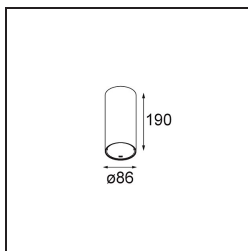

*Smart Tube Surface 82 XL 1x 1800-3000K WD Trailing Edge DI 350mA White Structure*

### Specifications

Material	12843409
Temperatura del color	1800-3000K (Warm Dim)
Vida Útil	L80B20 @50.000 horas
Lámpara Incluida	No
Número de fuentes de luz	1
Dirección de la luz	Directo
Óptica	Reflector
Voltaje de entrada	230V
Clasificación eléctrica	I
Clasificación del IP	20
Clasificación de hilo incandescente (°C)	960
Protocolo de regulación	Trailing Edge
Interio/Exterior	Interior
Aplicación	Techo
Montaje	Superficie
Ajustabilidad	Not Applicable
Color principal & Acabado principal	Blanco, Estructura
Peso bruto (g)	1293,0
Remark	<ul style="list-style-type: none"> <li>• Luz de la serie Smart no incluido</li> <li>• IP54 sólo cuando se combina con Smart 82 LED IP55</li> <li>• Este no es un producto completo. Se requiere Smart Tube y luz de la serie Smart.</li> <li>• This is not a complete product. Smart Tube and Smart spotlight required.</li> </ul>