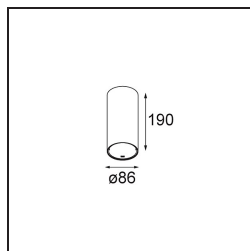

Smart Tube Surface 82 XL 1x DE Black Structure

Specificaties

Materiaal	12843332
Levensduur	L80B20 bij 50.000 Uur
Lamp inbegrepen	Neen
Aantal Lichtbronnen	1
Lichtrichting	Omlaag
Optisch	Reflector
Ingangsspanning	Aandrijving Gelijkstroom Vereist
Elektriciteitsklasse	III
IP-klasse	55
Gloeidraadtest (°C)	960
Binnen/Buiten	Binnen
Toepassing	Plafond
Montage	Opbouw
Verstelbaarheid	Not Applicable
Primaire Kleur & Primaire Afwerking	Zwart, Structuur
Brutogewicht (g)	1020,0
Opmerking	<ul style="list-style-type: none"> • Smart spot niet inbegrepen • IP54 alleen in combinatie met Smart 82 LED IP55 • Dit is geen compleet product. Smart Tube en Smart spot vereist. • Dit is geen compleet product. Smart Tube en Smart spot vereist.