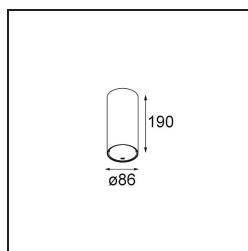

Smart Tube Surface 82 XL 1x DE White Structure

Specificaties

Materiaal	12843309
Levensduur	L80B20 bij 50.000 Uur
Lamp inbegrepen	Neen
Aantal Lichtbronnen	1
Lichtrichting	Omlaag
Optisch	Reflector
Ingangsspanning	Aandrijving Gelijkstroom Vereist
Elektriciteitsklasse	III
IP-klasse	55
Gloeidraadtest (°C)	960
Binnen/Buiten	Binnen
Toepassing	Plafond
Montage	Opbouw
Verstelbaarheid	Not Applicable
Primaire Kleur & Primaire Afwerking	Wit, Structuur
Brutogewicht (g)	1020,0
Opmerking	<ul style="list-style-type: none"> • Smart spot niet inbegrepen • IP54 alleen in combinatie met Smart 82 LED IP55 • Dit is geen compleet product. Smart Tube en Smart spot vereist. • Dit is geen compleet product. Smart Tube en Smart spot vereist.