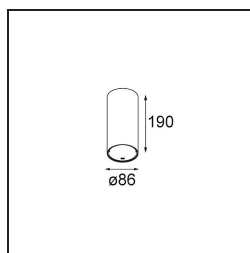

Date
Customer
Project
Type

Smart Tube Surface 82 XL 1x DE White Structure

Specifications

Materiale	12843309
Vita utile	L80B20 @50.000 ore
Lampadina inclusa	No
Numero di fonte luminosa	1
Direzione della luce	Diretta
Ottiche	Riflettore
Volt in ingresso	Necessario driver a corrente costante
Classificazione elettrica	III
Grado IP	55
Test filo a caldo (°C)	960
Interno/Esterno	Interno
Applicazione	Soffitto
Montaggio	Superficie
Orientabilità	Not Applicable
Colore primario & Finitura primaria	Bianco, Strutturata
Peso lordo (g)	1020,0
Remark	<ul style="list-style-type: none"> • Luce serie Smart non incluso • IP54 solo quando abbinato a Smart 82 LED IP55 • Questo non è un prodotto completo. È richiesto Smart Tube e un faro Smart. • This is not a complete product. Smart Tube and Smart spotlight required.