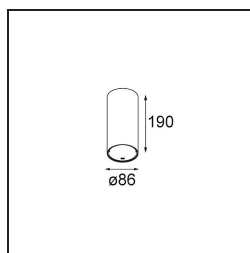

Smart Tube Surface 82 XL 1x DE White Structure

Spezifikationen

Material	12843309
Lebensdauer	L80 B20 bei 50.000 Stunden
Leuchtmittel enthalten	Nein
Anzahl Lichtquellen	1
Lichtrichtung	Abwärts
Optik	Reflektor
Eingangsspannung	Konstantstrom-Treiber erforderlich
Schutzklasse	III
Schutzart	55
Glühdrahtprüfung (°C)	960
Innen/Außen	Innen
Anwendung	Decke
Montage	Aufbau
Verstellbarkeit	Not Applicable
Primärfarbe & Primäres Finish	Weiß, Strukturiert
Bruttogewicht (g)	1020,0
Bemerkung	<ul style="list-style-type: none"> • Smart Strahler nicht enthalten • IP54 nur bei Kombination mit Smart 82 LED IP55 • Dies ist kein vollständiges Produkt. Smart Tube und Smart Strahler erforderlich. • Dies ist kein vollständiges Produkt. Smart Tube und Smart Strahler erforderlich.