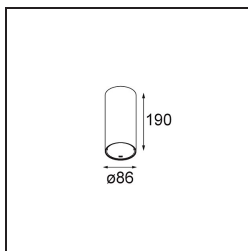

Datum
Klant
Project
Soort

Smart Tube Surface 82 XL 1x DALI DI 500mA Black Structure

Specificaties

Materiaal	12843232
Levensduur	L80B20 bij 50.000 Uur
Lamp inbegrepen	Neen
Aantal Lichtbronnen	1
Lichtrichting	Omlaag
Optisch	Reflector
Ingangsspanning	230 V
Elektriciteitsklasse	I
IP-klasse	20
Gloeidraadtest (°C)	960
Protocol Voor Dimmen	DALI
DALI Standard	DALI-2
Binnen/Buiten	Binnen
Toepassing	Plafond
Montage	Opbouw
Verstelbaarheid	Not Applicable
Primaire Kleur & Primaire Afwerking	Zwart, Structuur
Brutogewicht (g)	1395,0

- Opmerking
- Smart spot niet inbegrepen
 - IP54 alleen in combinatie met Smart 82 LED IP55
 - Dit is geen compleet product. Smart Tube en Smart spot vereist.
 - Dit is geen compleet product. Smart Tube en Smart spot vereist.