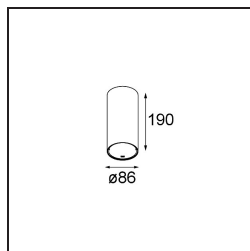

Datum
Klant
Project
Soort

Smart Tube Surface 82 XL 1x DALI DI 500mA Black Structure

Specificaties

Materiaal	12843232
Levensduur	L80B20 bij 50.000 Uur
Lamp inbegrepen	Neen
Aantal Lichtbronnen	1
Lichtrichting	Omlaag
Optisch	Reflector
Ingangsspanning	230 V
Elektriciteitsklasse	I
IP-klasse	20
Gloeidraadtest (°C)	960
Protocol Voor Dimmen	DALI
DALI Standard	DALI-2
Binnen/Buiten	Binnen
Toepassing	Plafond
Montage	Opbouw
Verstelbaarheid	Not Applicable
Primaire Kleur & Primaire Afwerking	Zwart, Structuur
Brutogewicht (g)	1395,0
Opmerking	<ul style="list-style-type: none"> • Smart spot niet inbegrepen • IP54 alleen in combinatie met Smart 82 LED IP55 • Dit is geen compleet product. Smart Tube en Smart spot vereist. • Dit is geen compleet product. Smart Tube en Smart spot vereist.