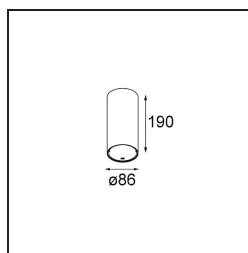

Date
Customer
Project
Type

*Smart Tube Surface 82 XL 1x DALI DI 500mA Black Structure*

### Specifications

Materiale	12843232
Vita utile	L80B20 @50.000 ore
Lampadina inclusa	No
Numero di fonte luminosa	1
Direzione della luce	Diretta
Ottiche	Riflettore
Volt in ingresso	230V
Classificazione elettrica	I
Grado IP	20
Test filo a caldo (°C)	960
Protocollo di regolazione (Dimmer)	DALI
DALI Standard	DALI-2
Interno/Esterno	Interno
Applicazione	Soffitto
Montaggio	Superficie
Orientabilità	Not Applicable
Colore primario & Finitura primaria	Nero, Strutturata
Peso lordo (g)	1395,0
Remark	<ul style="list-style-type: none"> <li>• Luce serie Smart non incluso</li> <li>• IP54 solo quando abbinato a Smart 82 LED IP55</li> <li>• Questo non è un prodotto completo. È richiesto Smart Tube e un faro Smart.</li> <li>• This is not a complete product. Smart Tube and Smart spotlight required.</li> </ul>