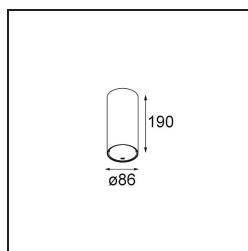

Date
Customer
Project
Type

Smart Tube Surface 82 XL 1x DALI DI 500mA Black Structure

Specifications

Materiale	12843232
Vita utile	L80B20 @50.000 ore
Lampadina inclusa	No
Numero di fonte luminosa	1
Direzione della luce	Diretta
Ottiche	Riflettore
Volt in ingresso	230V
Classificazione elettrica	I
Grado IP	20
Test filo a caldo (°C)	960
Protocollo di regolazione (Dimmer)	DALI
DALI Standard	DALI-2
Interno/Esterno	Interno
Applicazione	Soffitto
Montaggio	Superficie
Orientabilità	Not Applicable
Colore primario & Finitura primaria	Nero, Strutturata
Peso lordo (g)	1395,0
Remark	<ul style="list-style-type: none"> • Luce serie Smart non incluso • IP54 solo quando abbinato a Smart 82 LED IP55 • Questo non è un prodotto completo. È richiesto Smart Tube e un faro Smart. • This is not a complete product. Smart Tube and Smart spotlight required.