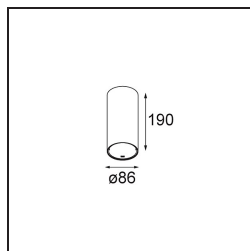

Datum
Klant
Project
Soort

Smart Tube Surface 82 XL 1x DALI DI 500mA White Structure

Specificaties

Materiaal	12843209
Levensduur	L80B20 bij 50.000 Uur
Lamp inbegrepen	Neen
Aantal Lichtbronnen	1
Lichtrichting	Omlaag
Optisch	Reflector
Ingangsspanning	230 V
Elektriciteitsklasse	I
IP-klasse	20
Gloeidraadtest (°C)	960
Protocol Voor Dimmen	DALI
DALI Standard	DALI-2
Binnen/Buiten	Binnen
Toepassing	Plafond
Montage	Opbouw
Verstelbaarheid	Not Applicable
Primaire Kleur & Primaire Afwerking	Wit, Structuur
Brutogewicht (g)	1395,0
Opmerking	<ul style="list-style-type: none"> • Smart spot niet inbegrepen • IP54 alleen in combinatie met Smart 82 LED IP55 • Dit is geen compleet product. Smart Tube en Smart spot vereist. • Dit is geen compleet product. Smart Tube en Smart spot vereist.