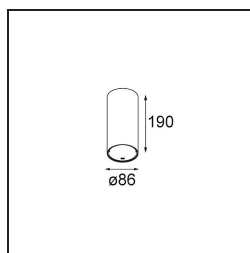

Date
Customer
Project
Type

*Smart Tube Surface 82 XL 1x DALI DI 500mA White Structure*

### Specifications

Materiale	12843209
Vita utile	L80B20 @50.000 ore
Lampadina inclusa	No
Numero di fonte luminosa	1
Direzione della luce	Diretta
Ottiche	Riflettore
Volt in ingresso	230V
Classificazione elettrica	I
Grado IP	20
Test filo a caldo (°C)	960
Protocollo di regolazione (Dimmer)	DALI
DALI Standard	DALI-2
Interno/Esterno	Interno
Applicazione	Soffitto
Montaggio	Superficie
Orientabilità	Not Applicable
Colore primario & Finitura primaria	Bianco, Strutturata
Peso lordo (g)	1395,0
Remark	<ul style="list-style-type: none"> <li>• Luce serie Smart non incluso</li> <li>• IP54 solo quando abbinato a Smart 82 LED IP55</li> <li>• Questo non è un prodotto completo. È richiesto Smart Tube e un faro Smart.</li> <li>• This is not a complete product. Smart Tube and Smart spotlight required.</li> </ul>