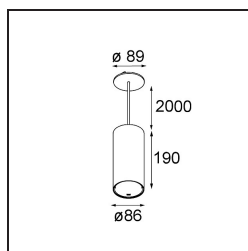

Smart Tube Suspended 82 XL 1x DE White Structure

Specifications

Materiale	12842909
Vita utile	L80B20 @50.000 ore
Lampadina inclusa	No
Numero di fonte luminosa	1
Direzione della luce	Diretta
Volt in ingresso	Necessario driver a corrente costante
Classificazione elettrica	III
Grado IP	20
Test filo a caldo (°C)	960
Interno/Esterno	Interno
Applicazione	Soffitto
Montaggio	Sospeso
Orientabilità	Not Applicable
Colore primario & Finitura primaria	Bianco, Strutturata
Peso lordo (g)	1250,0
Remark	<ul style="list-style-type: none"> • Luce serie Smart non incluso • Questo non è un prodotto completo. È richiesto Smart Tube e un faro Smart. • This is not a complete product. Smart Tube and Smart spotlight required.