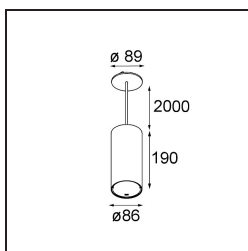

Smart Tube Suspended 82 XL 1x DE White Structure

Spezifikationen

Material	12842909
Lebensdauer	L80 B20 bei 50.000 Stunden
Leuchtmittel enthalten	Nein
Anzahl Lichtquellen	1
Lichtrichtung	Abwärts
Eingangsspannung	Konstantstrom-Treiber erforderlich
Schutzklasse	III
Schutzart	20
Glühdrahtprüfung (°C)	960
Innen/Außen	Innen
Anwendung	Decke
Montage	Pendel
Verstellbarkeit	Not Applicable
Primärfarbe & Primäres Finish	Weiß, Strukturiert
Bruttogewicht (g)	1250,0
Bemerkung	<ul style="list-style-type: none"> • Smart Strahler nicht enthalten • Dies ist kein vollständiges Produkt. Smart Tube und Smart Strahler erforderlich. • Dies ist kein vollständiges Produkt. Smart Tube und Smart Strahler erforderlich.