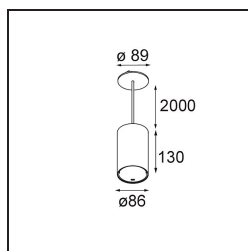

Smart Tube Suspended 82 L 1x DE White Structure

Specificaties

Materiaal	12842809
Levensduur	L80B20 bij 50.000 Uur
Lamp inbegrepen	Neen
Aantal Lichtbronnen	1
Lichtrichting	Omlaag
Optisch	Reflector
Ingangsspanning	Aandrijving Gelijkstroom Vereist
Elektriciteitsklasse	III
IP-klasse	20
Gloeidraadtest (°C)	960
Binnen/Buiten	Binnen
Toepassing	Plafond
Montage	Gependeld
Verstelbaarheid	Not Applicable
Primaire Kleur & Primaire Afwerking	Wit, Structuur
Brutogewicht (g)	835,0
Opmerking	<ul style="list-style-type: none"> • Smart spot niet inbegrepen • Dit is geen compleet product. Smart Tube en Smart spot vereist. • Dit is geen compleet product. Smart Tube en Smart spot vereist.