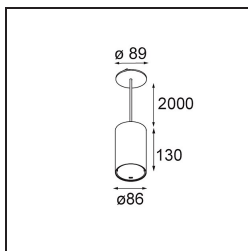

Smart Tube Suspended 82 L 1x DE White Structure

Las familias Smart incluyen toda clase de formas, y este diseño cilíndrico no podía quedar fuera. Smart Tube es una familia de luminarias suspendidas versátiles y divertidas para todo tipo de espacios. De montaje en superficie como foco downlight, en la pared para disfrutar de luz hacia arriba y hacia abajo, o suspendido para crear una atmósfera más íntima, Smart Tube se puede combinar con cualquier diseño Smart (Kup, Lotis o Cake).

Specifications

Material	12842809
Vida Útil	L80B20 @50.000 horas
Lámpara Incluida	No
Número de fuentes de luz	1
Dirección de la luz	Directo
Óptica	Reflector
Voltaje de entrada	Driver de corriente constante requerido
Clasificación eléctrica	III
Clasificación del IP	20
Clasificación de hilo incandescente (°C)	960
Interio/Exterior	Interior
Aplicación	Techo
Montaje	Suspendido
Ajustabilidad	Not Applicable
Color principal & Acabado principal	Blanco, Estructura
Peso bruto (g)	835,0
Remark	<ul style="list-style-type: none"> • Luz de la serie Smart no incluido • Este no es un producto completo. Se requiere Smart Tube y luz de la serie Smart. • This is not a complete product. Smart Tube and Smart spotlight required.