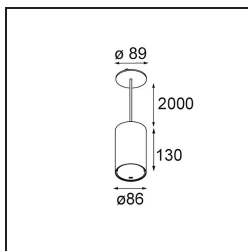

**Spezifikationen**

Material	12842809
Lebensdauer	L80 B20 bei 50.000 Stunden
Leuchtmittel enthalten	Nein
Anzahl Lichtquellen	1
Lichtrichtung	Abwärts
Optik	Reflektor
Eingangsspannung	Konstantstrom-Treiber erforderlich
Schutzklasse	III
Schutzart	20
Glühdrahtprüfung (°C)	960
Innen/Außen	Innen
Anwendung	Decke
Montage	Pendel
Verstellbarkeit	Not Applicable
Primärfarbe & Primäres Finish	Weiß, Strukturiert
Bruttogewicht (g)	835,0
Bemerkung	<ul style="list-style-type: none"> <li>• Smart Strahler nicht enthalten</li> <li>• Dies ist kein vollständiges Produkt. Smart Tube und Smart Strahler erforderlich.</li> <li>• Dies ist kein vollständiges Produkt. Smart Tube und Smart Strahler erforderlich.</li> </ul>